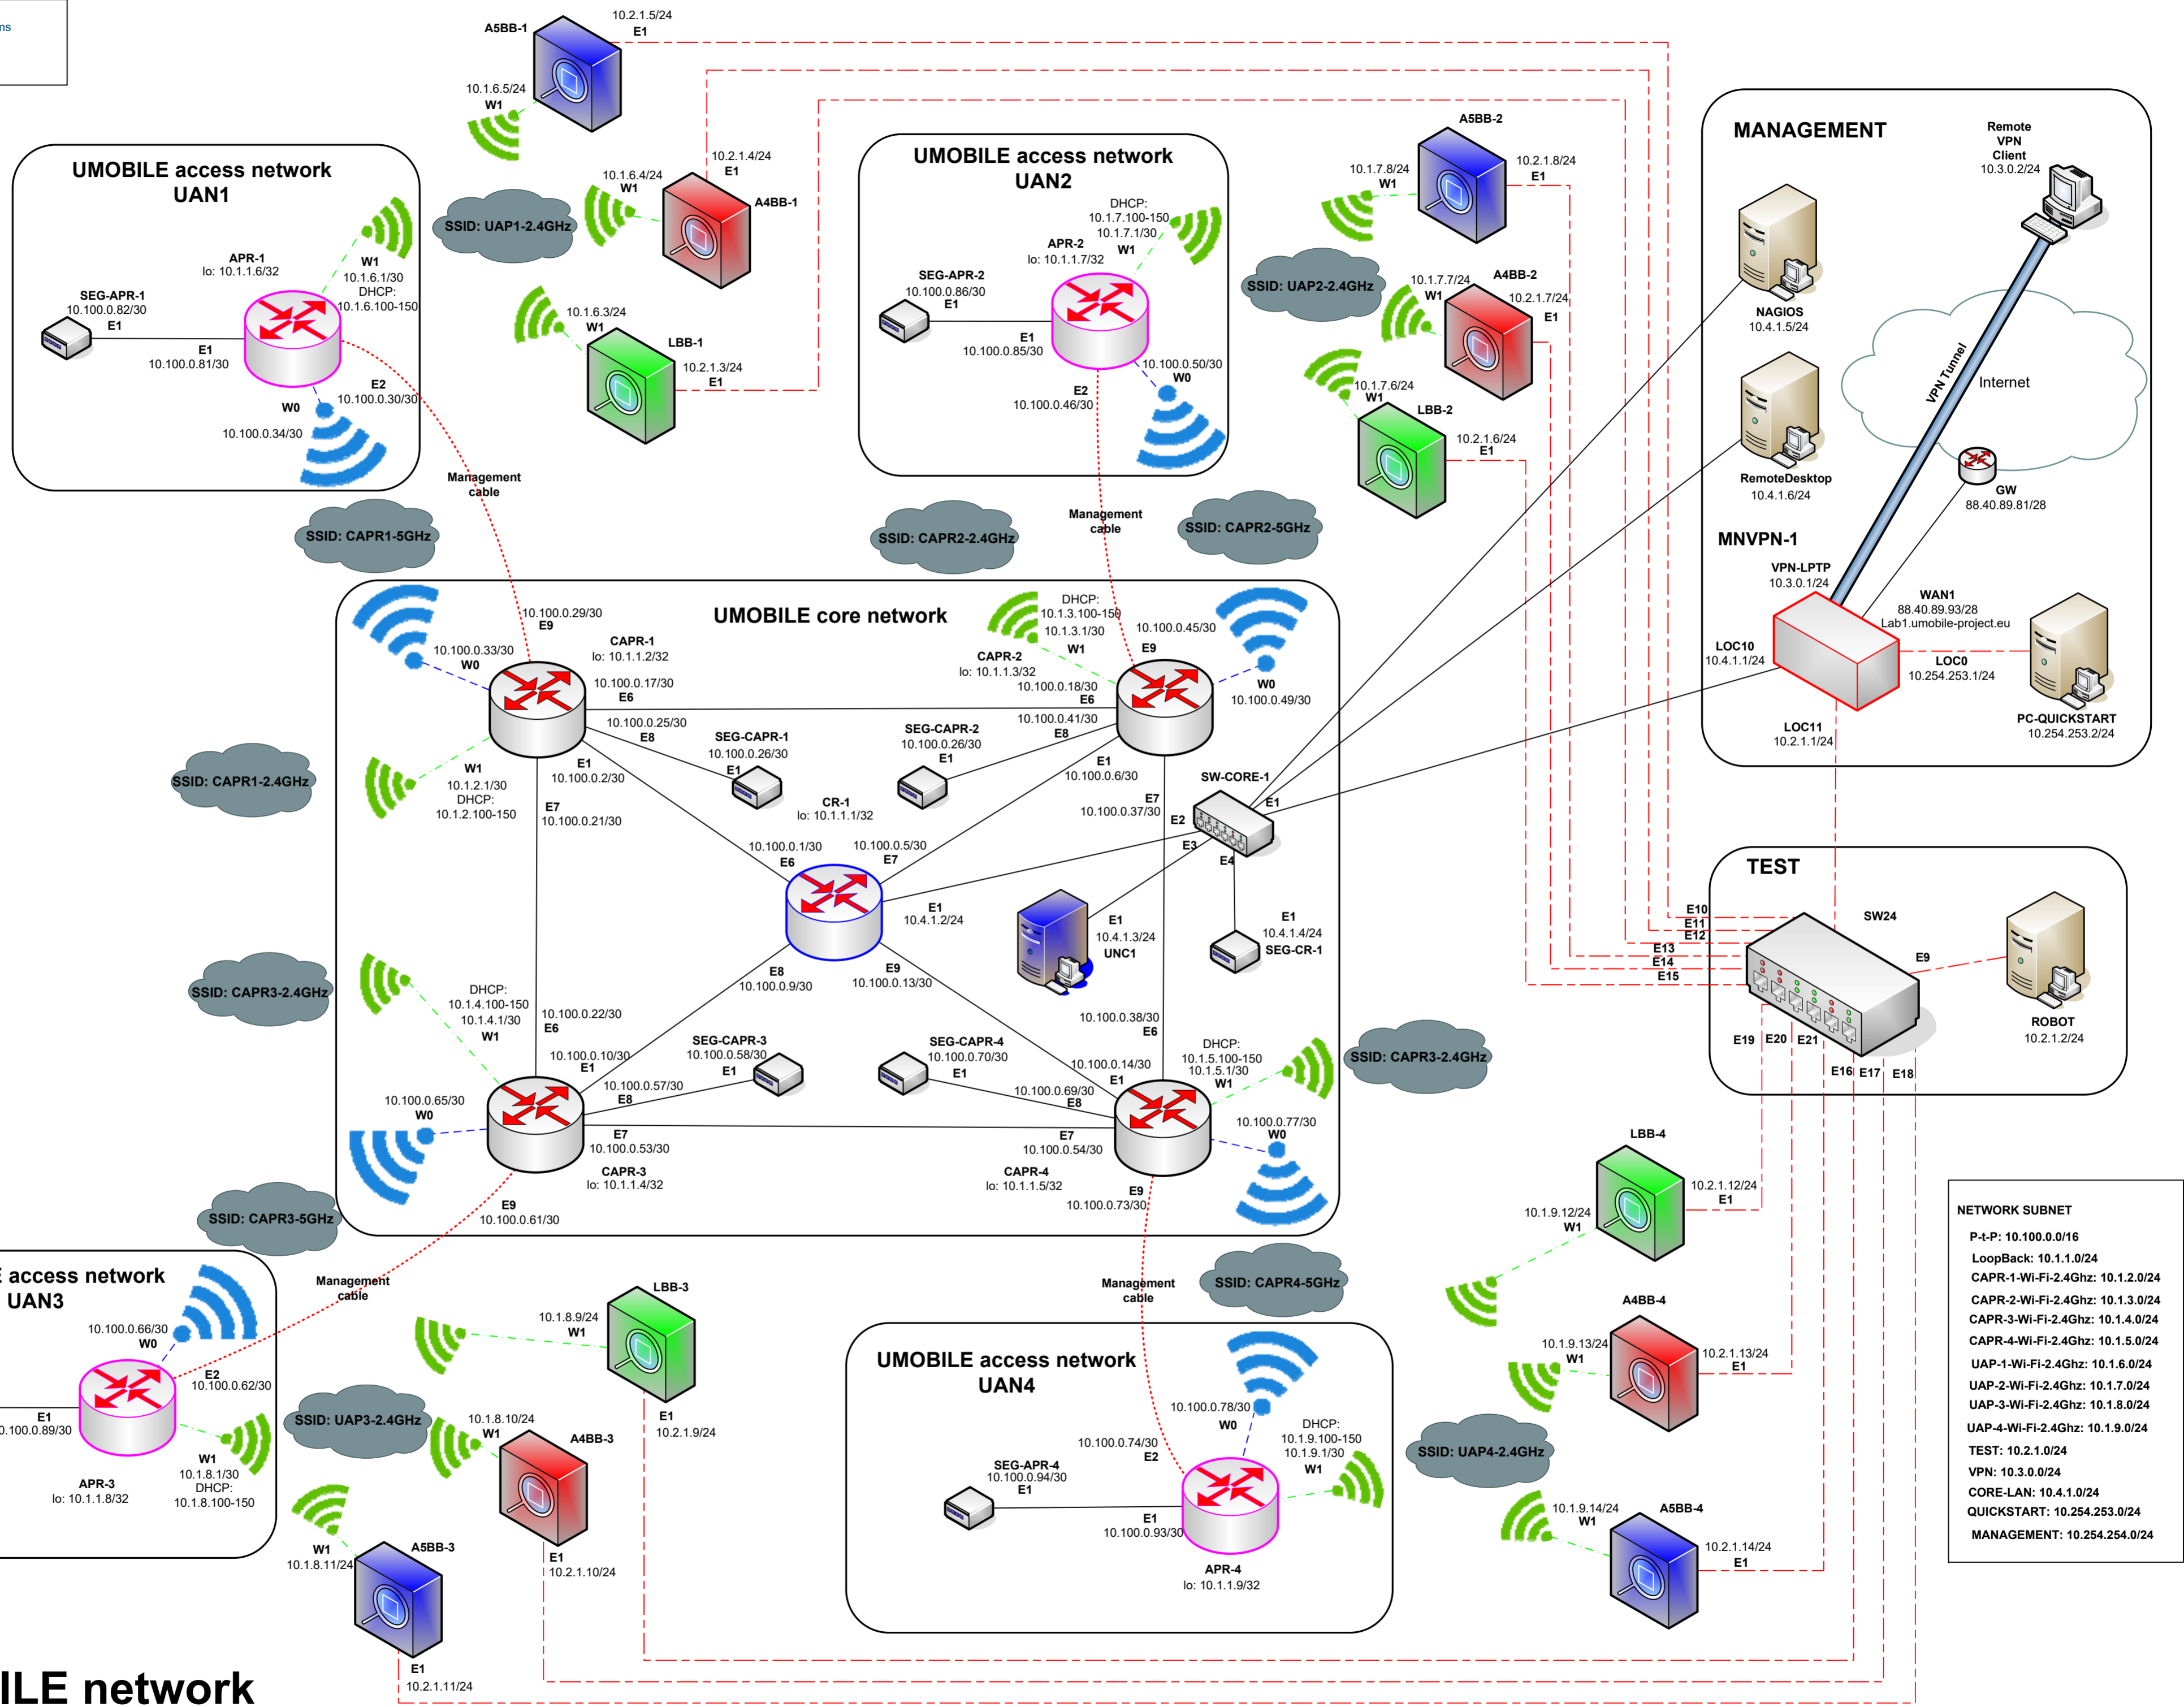

**LEGENDA**

-  Wired Link
-  Management cable
-  Wireless 5 GHz Link
-  Wireless 2.4 GHz Link
-  Wired Link
-  Test network
-  Wired Link
-  UMOBILE network
-  VPN Server (MNVPN)
-  Raspberry-Pi LinuxBlackBox (LBB)
-  BPI-M2 Android 4 Black-box (A4BB)
-  BPI-M5 Android 5 Black-box (A5BB)
-  Raspberry-Pi ServiceExecutionGateway (SEG)
-  Wireless interface 5 GHz
-  Wireless interface 2.4 GHz
-  MikroTik AccessPointRouter (APR)
-  MikroTik CoreAccessPointRouter (CAPR)
-  MikroTik CoreRouter (CR)
-  MikroTik Switch 24 port
-  Raspberry-Pi Robot
-  UMOBILE network Controller (UNC)

**NETWORK SUBNET**

- P-t-P: 10.100.0.0/16
- LoopBack: 10.1.1.0/24
- CAPR-1-Wi-Fi-2.4Ghz: 10.1.2.0/24
- CAPR-2-Wi-Fi-2.4Ghz: 10.1.3.0/24
- CAPR-3-Wi-Fi-2.4Ghz: 10.1.4.0/24
- CAPR-4-Wi-Fi-2.4Ghz: 10.1.5.0/24
- UAP-1-Wi-Fi-2.4Ghz: 10.1.6.0/24
- UAP-2-Wi-Fi-2.4Ghz: 10.1.7.0/24
- UAP-3-Wi-Fi-2.4Ghz: 10.1.8.0/24
- UAP-4-Wi-Fi-2.4Ghz: 10.1.9.0/24
- TEST: 10.2.1.0/24
- VPN: 10.3.0.0/24
- CORE-LAN: 10.4.1.0/24
- QUICKSTART: 10.254.253.0/24
- MANAGEMENT: 10.254.254.0/24

**The UMOBILE network**